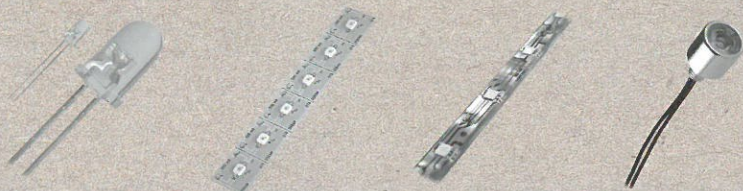

Co nesbíráme

Běžné, přímo žhavené žárovky, reflektorové žárovky, halogenové žárovky

Do zpětného odběru nepatří běžné, ani reflektorové a halogenové žárovky. Neobsahují žádné nebezpečné látky.

LED diody, LED pásky

Samostatné LED diody a LED pásky, které jsou komponenty, se nesbírají.

Svítlidla zabudovaná v jiných výrobcích

Svítlidla, která jsou pevnou součástí jiných výrobků, například lednic, digestoří, trub, automobilů apod. nepodléhají zpětnému odběru osvětlovacích zařízení.